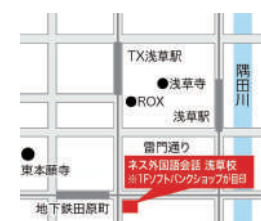

ネスについて

新宿校

休校日：年末年始のみ

最寄駅：JR 新宿駅西口 徒歩 5 分
都営大江戸線新宿西口駅 徒歩 1 分

住 所：東京都新宿区西新宿
7-2-6 K1 ビル 4F

新橋校

休校日：日曜、祝日

最寄駅：JR 新橋駅烏森口 徒歩 30 秒
地下鉄銀座線新橋駅 徒歩 1 分
地下鉄都営浅草線新橋駅 徒歩 1 分

住 所：東京都港区新橋
2-16-1 ニュー新橋ビル 9F

浅草校 Kids対応校

休校日：日曜（第1・3・5）、祝日、月曜日

最寄駅：東京メトロ銀座線
田原町駅より徒歩 30 秒
TX 浅草駅より徒歩 4 分

住 所：東京都台東区寿 4-16-6 寿ビル 2F

水道橋校

休校日：日曜、祝日、月曜日

最寄駅：JR 総武線 水道橋駅西口 徒歩 1 分
地下鉄 都営三田線
水道橋駅 A2 出口 徒歩 5 分

住 所：東京都千代田区神田三崎町
3-4-8 ヤマダビル 3F

世田谷駒沢校

休校日：土曜、日曜、祝日

最寄駅：田園都市線 駒沢大学駅 徒歩 5 分

住 所：東京都世田谷区野沢
2-34-2 エマール駒沢大学 3F

新潟校

休校日：日曜、祝日、月曜日

最寄駅：JR 新潟駅南口 徒歩 5 分
車でお越しの場合は
駐車割引がございます。