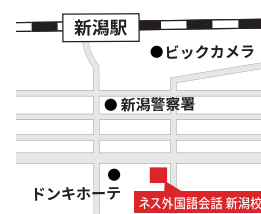

校舎のご案内

固定の講師・校舎ではないので
お客様のご都合に合わせてお選びいただけます。

システムのご案内

料金のご案内

お申し込みの流れ

校舎のご案内

ネスについて

新宿校

休校日：年末年始のみ

最寄駅：JR 新宿駅西口 徒歩 5 分
都営大江戸線新宿西口駅 徒歩 1 分

住 所：東京都新宿区西新宿
7-2-6 K1 ビル 4F

新橋校

休校日：日曜、祝日

最寄駅：JR 新橋駅烏森口 徒歩 30 秒
地下鉄銀座線新橋駅 徒歩 1 分
地下鉄都営浅草線新橋駅 徒歩 1 分

住 所：東京都港区新橋
2-16-1 ニュー新橋ビル 9F

浅草校 Kids対応校

休校日：日曜（第1・3・5）、祝日、月曜日

最寄駅：東京メトロ銀座線
田原町駅より徒歩 30 秒
TX 浅草駅より徒歩 4 分

住 所：東京都台東区寿 4-16-6 寿ビル 2F

水道橋校

休校日：日曜、祝日、月曜日

最寄駅：JR 総武線 水道橋駅西口 徒歩 1 分
地下鉄 都営三田線
水道橋駅 A2 出口 徒歩 5 分

住 所：東京都千代田区神田三崎町
3-4-8 ヤマダビル 3F

世田谷駒沢校

休校日：土曜、日曜、祝日

最寄駅：田園都市線 駒沢大学駅 徒歩 5 分

住 所：東京都世田谷区野沢
2-34-2 エマール駒沢大学 3F

新潟校

休校日：日曜、祝日、月曜日

最寄駅：JR 新潟駅南口 徒歩 5 分
車でお越しの場合は
駐車割引がございます。

住 所：新潟県新潟市中央区南笹口 1-1-13
グランコンフォート笹出 1F